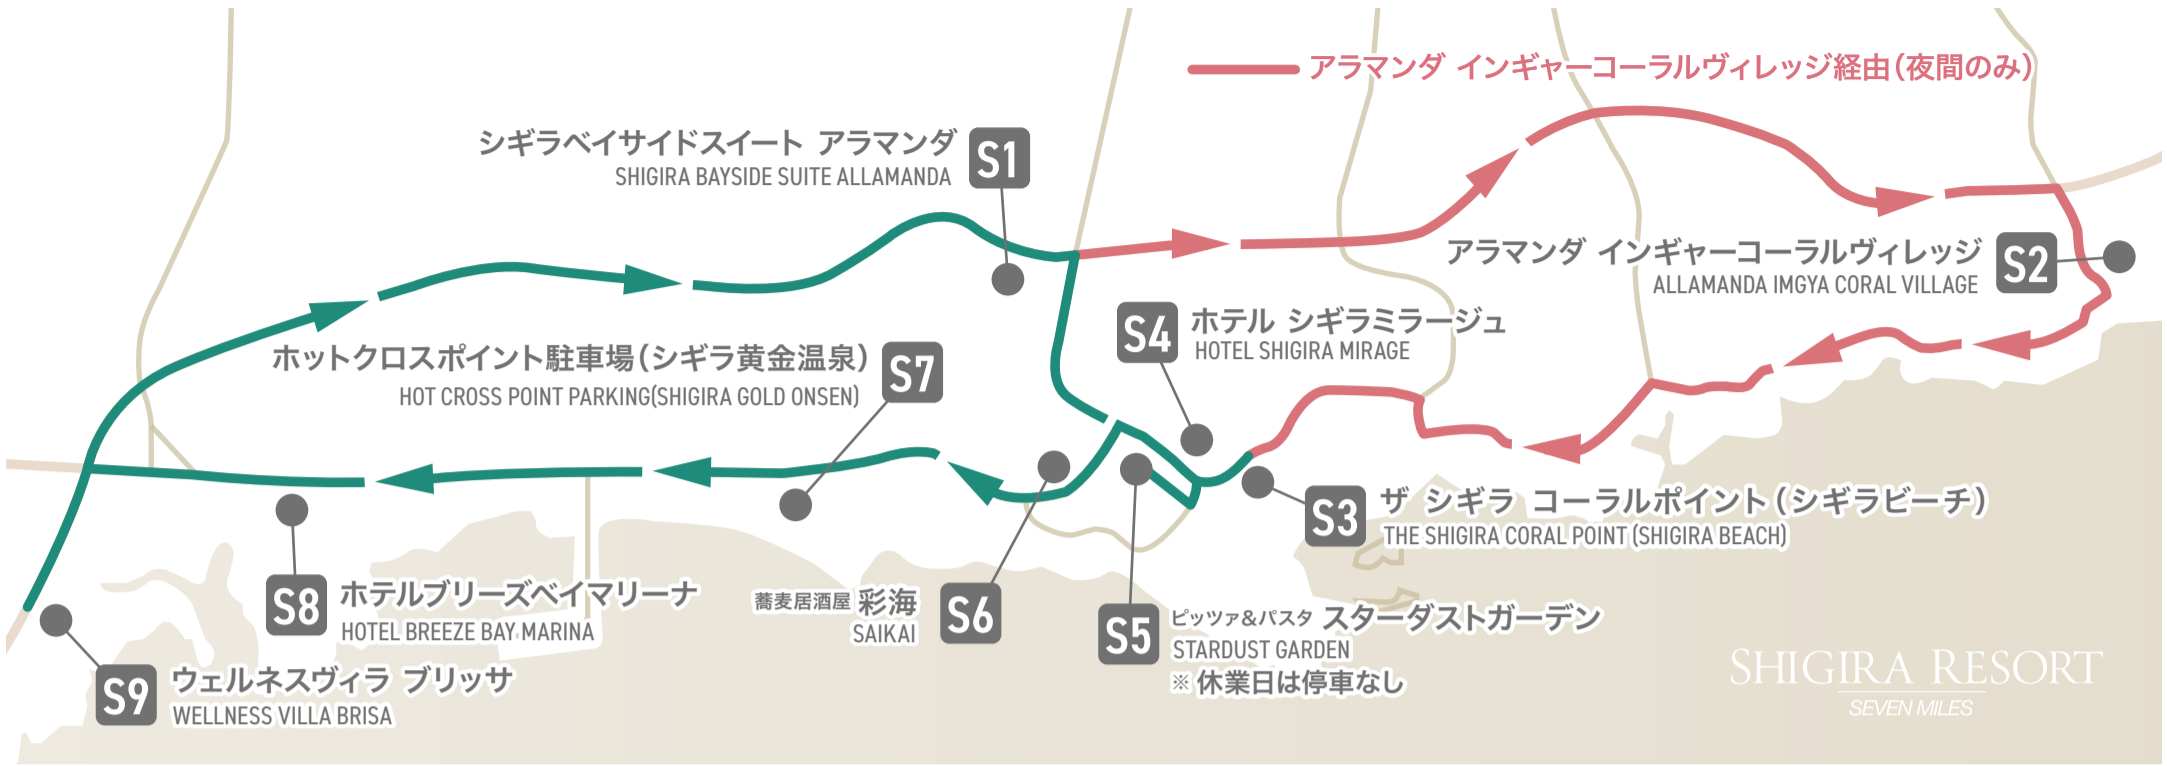

時計回り巡回

シャトルバス運行のご案内

S1 ~ S9 以外の施設には停車いたしません、ご利用の際はお近くの停留所をご利用ください。

S1	S2	S3	S4	S5	S6	S7	S8	S9
9:00	-	9:02	9:04	-	-	9:08	9:11	9:14
9:20	-	9:22	9:24	-	-	9:28	9:31	9:34
9:40	-	9:42	9:44	-	-	9:48	9:51	9:54
10:00	-	10:02	10:04	-	-	10:08	10:11	10:14
10:20	-	10:22	10:24	-	-	10:28	10:31	10:34
10:40	-	10:42	10:44	-	-	10:48	10:51	10:54
11:00	-	11:02	11:04	11:06	-	11:08	11:11	11:14
11:20	-	11:22	11:24	11:26	-	11:28	11:31	11:34
11:40	-	11:42	11:44	11:46	-	11:48	11:51	11:54
12:00	-	12:02	12:04	12:06	-	12:08	12:11	12:14
12:20	-	12:22	12:24	12:26	-	12:28	12:31	12:34
12:40	-	12:42	12:44	12:46	-	12:48	12:51	12:54
13:00	-	13:02	13:04	13:06	-	13:08	13:11	13:14
13:20	-	13:22	13:24	13:26	-	13:28	13:31	13:34
13:40	-	13:42	13:44	13:46	-	13:48	13:51	13:54
14:00	-	14:02	14:04	14:06	-	14:08	14:11	14:14
14:20	-	14:22	14:24	14:26	-	14:28	14:31	14:34
14:40	-	14:42	14:44	14:46	-	14:48	14:51	14:54
15:00	-	15:02	15:04	-	-	15:08	15:11	15:14
15:20	-	15:22	15:24	-	-	15:28	15:31	15:34
15:40	-	15:42	15:44	-	-	15:48	15:51	15:54
16:00	-	16:02	16:04	-	-	16:08	16:11	16:14^留
16:30	16:35	16:40	16:42	16:44	16:46	16:48	16:52	16:55
17:00	17:05	17:10	17:12	17:14	17:16	17:18	17:22	17:25
17:30	17:35	17:40	17:42	17:44	17:46	17:48	17:52	17:55
17:45	17:50	17:55	17:57	17:59	18:01	18:03	18:07	18:10
18:00	18:05	18:10	18:12	18:14	18:16	18:18	18:22	18:25
18:15	18:20	18:25	18:27	18:29	18:31	18:33	18:37	18:40
18:30	18:35	18:40	18:42	18:44	18:46	18:48	18:52	18:55
18:45	18:50	18:55	18:57	18:59	19:01	19:03	19:07	19:10
19:00	19:05	19:10	19:12	19:14	19:16	19:18	19:22	19:25
19:15	19:20	19:25	19:27	19:29	19:31	19:33	19:37	19:40
19:30	19:35	19:40	19:42	19:44	19:46	19:48	19:52	19:55
19:45	19:50	19:55	19:57	19:59	20:01	20:03	20:07	20:10
20:00	20:05	20:10	20:12	20:14	20:16	20:18	20:22	20:25
20:15	20:20	20:25	20:27	20:29	20:31	20:33	20:37	20:40
20:30	20:35	20:40	20:42	20:44	20:46	20:48	20:52	20:55
20:45	20:50	20:55	20:57	20:59	21:01	21:03	21:07	21:10^留
21:00	21:05	21:10	21:12	21:14	21:16	21:18	21:22	21:25
21:30	21:35	21:40	21:42	21:44	21:46	21:48	21:52	21:55^留

1. ### S1
2. シギラベイスайдスイート アラマンダ
   - マラルンガ
   - ラウンジ マイヨール
   - グランマーレ
   - アラマンダブティック

1. ### S3
2. シギラビーチ
   - ザ シギラ コーラルポイント
   - シギラビーチ フードコート
   - ルナロッサ
   - BAR&LOUNGE ザ シギラ
   - HORIZON
   - KARAOKE グランブルー
   - シギラ ビーチハウス
   - シギラビーチサイドプール
   - ザ シギラリフト オーシャンスカイ
   - シギラビーチ マリンショップ

1. ### S4
2. ホテル シギラミラージュ
   - 霊気楼
   - ザ シギララウンジ
   - シギラタートルベイ
   - シギラ フィールドハウス
   - 南西楽園レンタカー

1. ### S7
2. ホットクロスポイント サンタモニカ
   - ホテル シーブリーズコーラル
   - 琉宮苑
   - 小肥羊
   - ファンキーフラミンゴ
   - カフェ 森の泉(シギラ黄金温泉内)
   - シギラ黄金温泉
   - クロスポイントマーケット
   - みやこ下地島エアポートライナー

1. ### S8
2. ホテルブリーズベイマリーナ
   - ポルトフィーノ
   - 南風 屋台村・BBQ
   - すし屋のかつ勸
   - 南西の風
   - ポルトチェルヴォ
   - うえのドイツ文化村
   - 琉球の風アイランドマーケット
   - ショップ ブリーズショア