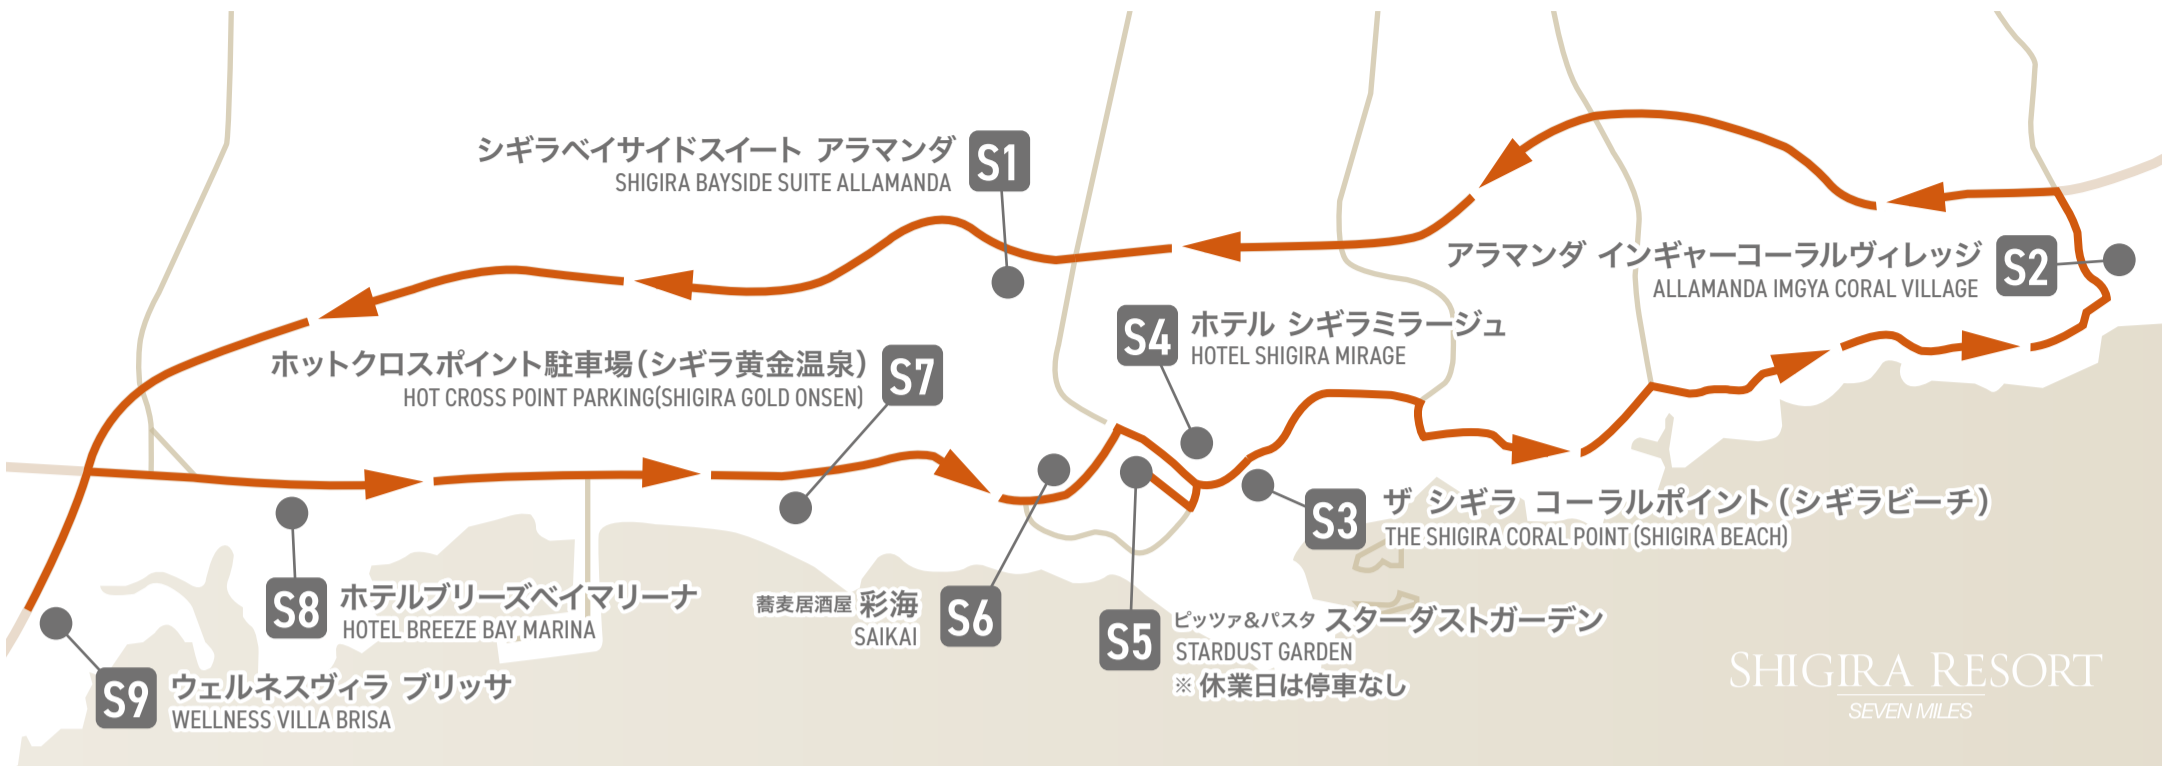

- ### S1
- シギラベイスайдスイート アラマンダ
 - マラルンガ
 - ラウンジ マイヨール
 - グランマーレ
 - アラマンダブティック

- ### S3
- シギラビーチ
 - ザ シギラ コーラルポイント
 - シギラビーチ フードコート
 - ルナロッサ
 - BAR&LOUNGE ザ シギラ
 - HORIZON
 - KARAOKE グランブルー
 - シギラ ビーチハウス
 - シギラビーチサイドプール
 - ザ シギラリフト オーシャンスカイ
 - シギラビーチ マリンショップ

- ### S4
- ホテル シギラミラージュ
 - 霊気楼
 - ザ シギララウンジ
 - シギラタートルベイ
 - シギラ フィールドハウス
 - 南西楽園レンタカー

- ### S7
- ホットクロスポイント サンタモニカ
 - ホテル シーブリーズコーラル
 - 琉宮苑
 - 小肥羊
 - ファンキーフラミンゴ
 - カフェ 森の泉(シギラ黄金温泉内)
 - シギラ黄金温泉
 - クロスポイントマーケット
 - みやこ下地島エアポートライナー

- ### S8
- ホテルブリーズベイマリーナ
 - ポルトフィーノ
 - 南風 屋台村・BBQ
 - すし屋のかつ勸
 - 南西の風
 - ポルトチェルヴォ
 - うえのドイツ文化村
 - 琉球の風アイランドマーケット
 - ショップ ブリーズショア

反時計回り巡回

シャトルバス運行のご案内

S1 ~ S9 以外の施設には停車いたしません、ご利用の際はお近くの停留所をご利用ください。

S8	S7	S6	S5	S4	S3	S2	S1	S9
16:30	16:34	16:36	16:38	16:40	16:42	16:47	16:52	16:57
17:00	17:04	17:06	17:08	17:10	17:12	17:17	17:22	17:27
17:30	17:34	17:36	17:38	17:40	17:42	17:47	17:52	17:57
17:45	17:49	17:51	17:53	17:55	17:57	18:02	18:07	18:12
18:00	18:04	18:06	18:08	18:10	18:12	18:17	18:22	18:27
18:15	18:19	18:21	18:23	18:25	18:27	18:32	18:37	18:42
18:30	18:34	18:36	18:38	18:40	18:42	18:47	18:52	18:57
18:45	18:49	18:51	18:53	18:55	18:57	19:02	19:07	19:12
19:00	19:04	19:06	19:08	19:10	19:12	19:17	19:22	19:27
19:15	19:19	19:21	19:23	19:25	19:27	19:32	19:37	19:42
19:30	19:34	19:36	19:38	19:40	19:42	19:47	19:52	19:57
19:45	19:49	19:51	19:53	19:55	19:57	20:02	20:07	20:12
20:00	20:04	20:06	20:08	20:10	20:12	20:17	20:22	20:27
20:15	20:19	20:21	20:23	20:25	20:27	20:32	20:37	20:42
20:30	20:34	20:36	20:38	20:40	20:42	20:47	20:52	20:57
20:45	20:49	20:51	20:53	20:55	20:57	21:02	21:07	21:12 ⁹⁰ 停
21:00	21:04	21:06	21:08	21:10	21:12	21:17	21:22	21:27
21:30	21:34	21:36	21:38	21:40	21:42	21:47	21:52	21:57 ⁹⁰ 停

- ### S1
- シギラベイサイドスイート アラマンダ
 - マラルンガ
 - ラウンジ マイヨール
 - グランマーレ
 - アラマンダブティック

トウトウク運行中!

時間 9:00 ~ 17:00 間で不定期に運行 (天候などにより変動あり)

運行場所 リゾート内各ホテル・各施設間を運行

◎お問い合わせは各ホテルフロントにて承っております。

◎混み具合や天候状況等により、ご希望時間に添えない場合がございます。